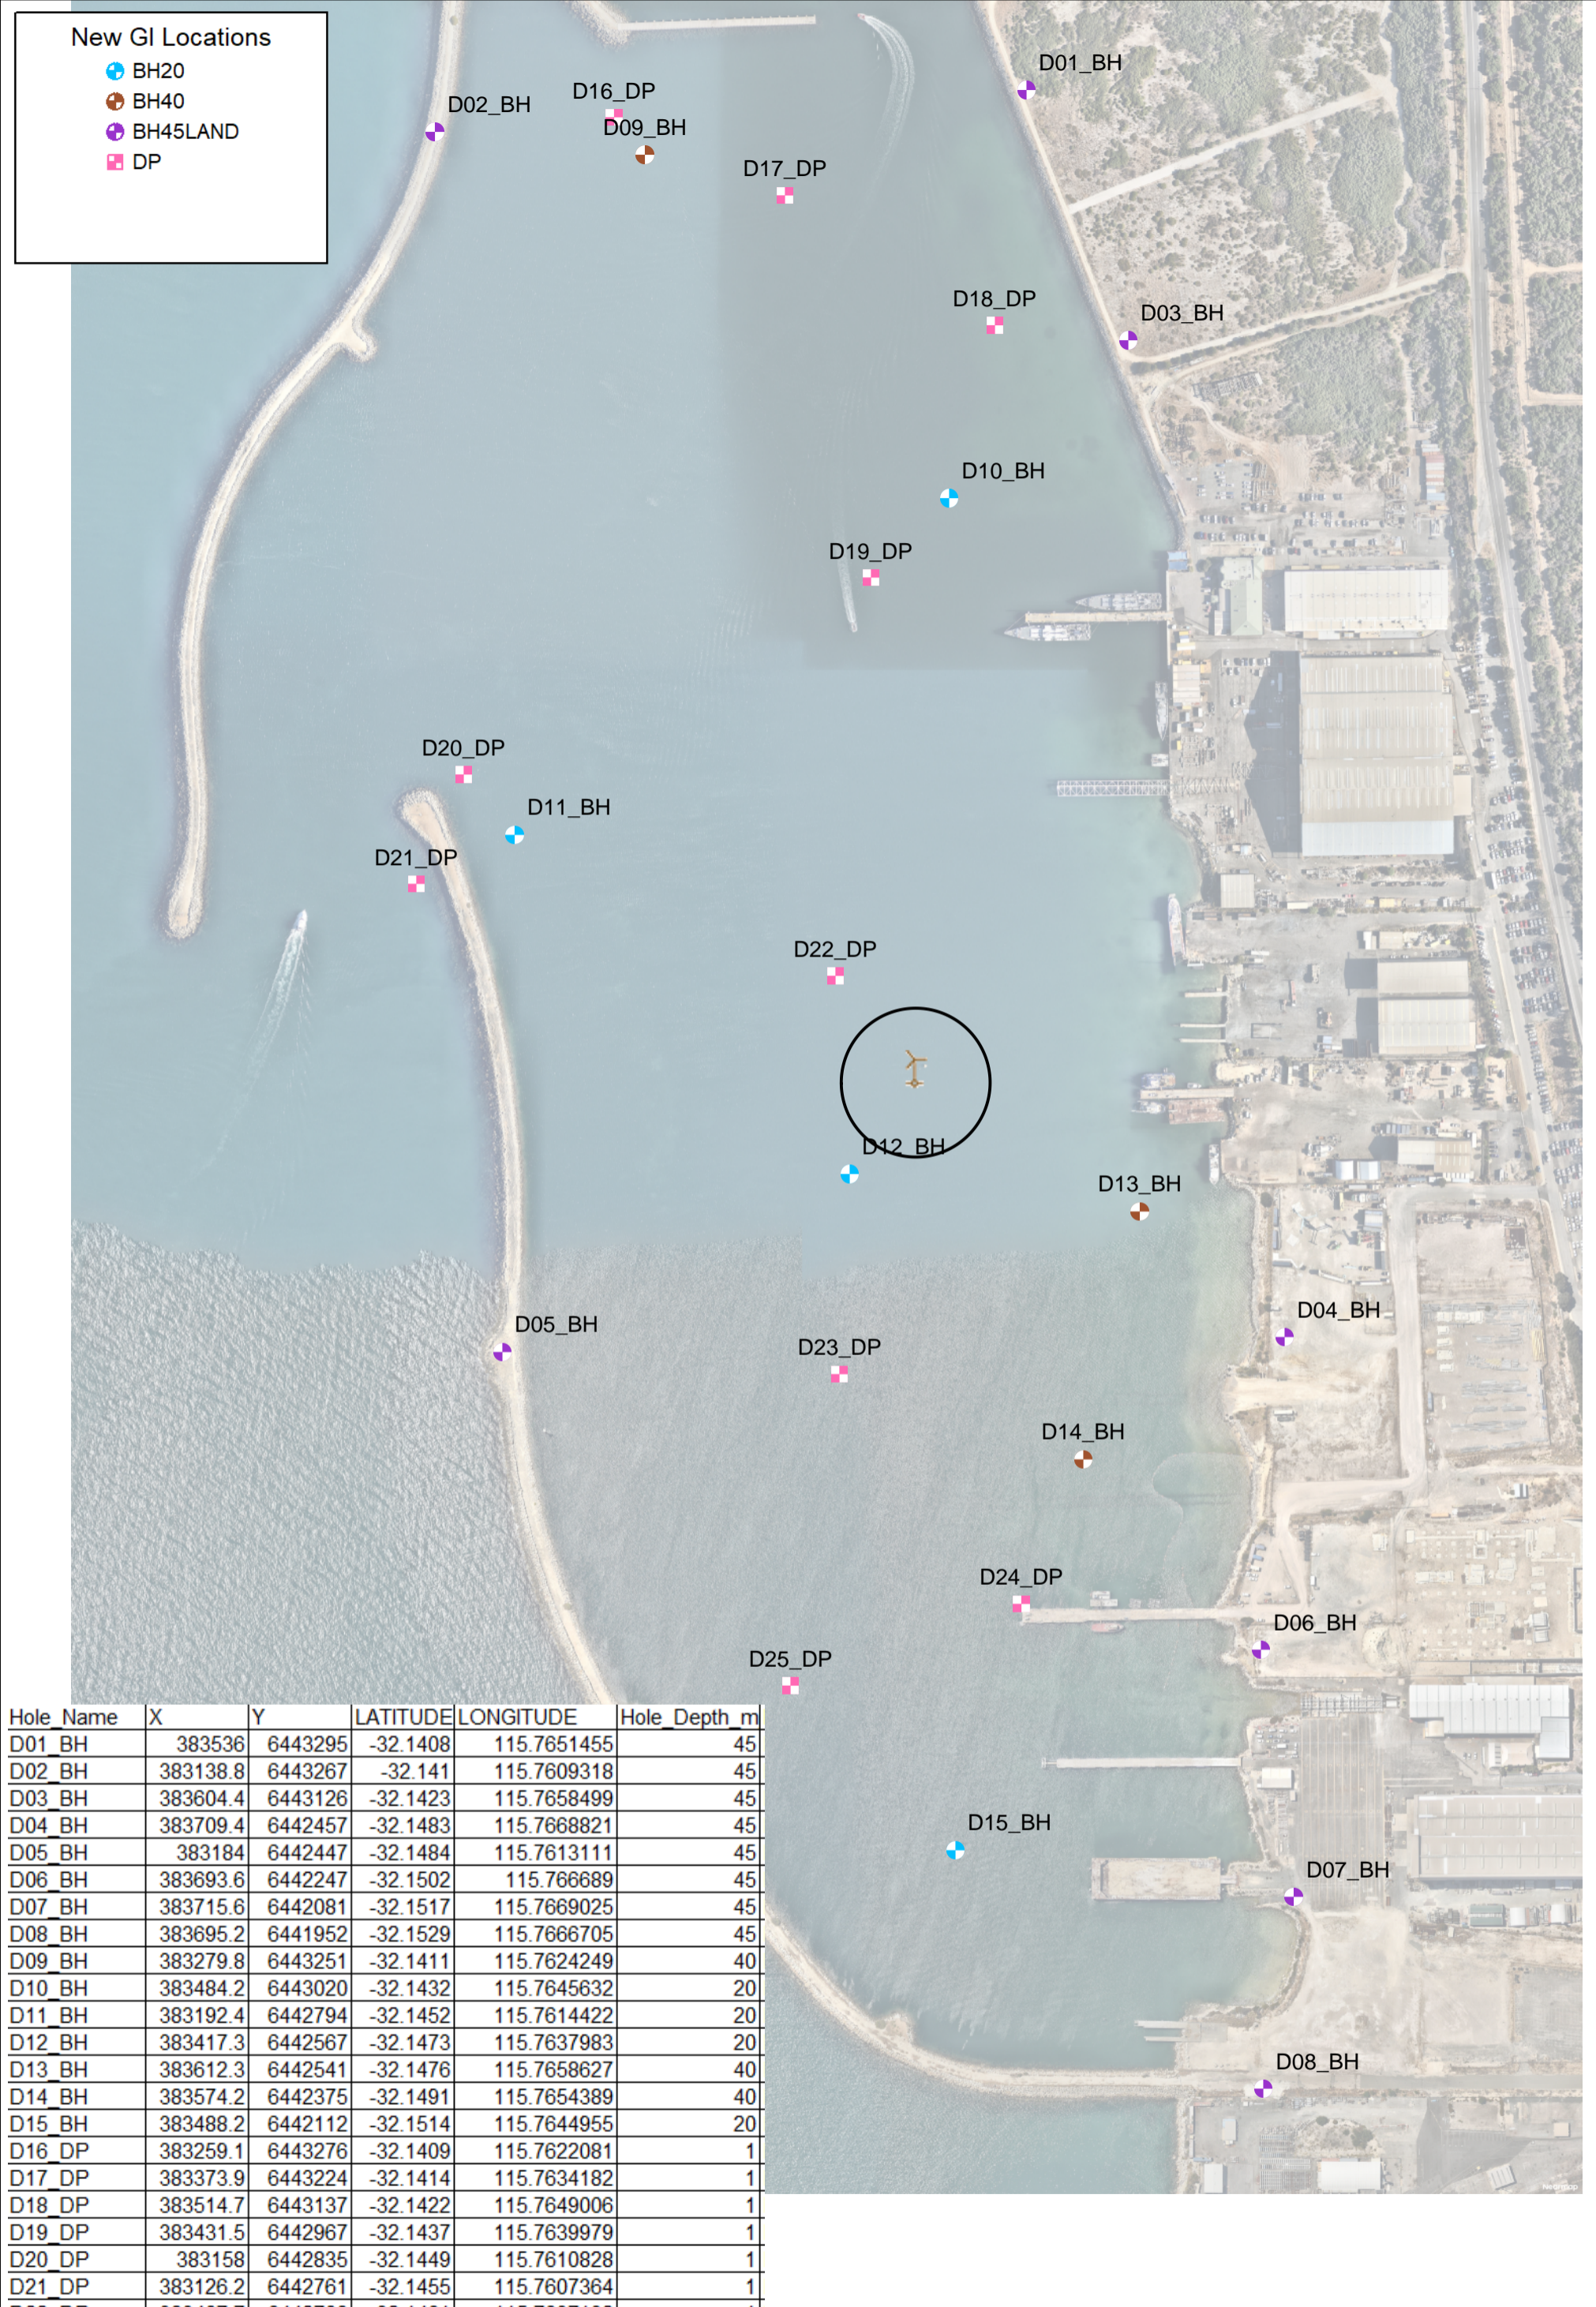

New GI Locations

- BH20
- BH40
- BH45LAND
- DP

Hole Name	X	Y	LATITUDE	LONGITUDE	Hole_Depth_m
D01_BH	383536	6443295	-32.1408	115.7651455	45
D02_BH	383138.8	6443267	-32.141	115.7609318	45
D03_BH	383604.4	6443126	-32.1423	115.7658499	45
D04_BH	383709.4	6442457	-32.1483	115.7668821	45
D05_BH	383184	6442447	-32.1484	115.7613111	45
D06_BH	383693.6	6442247	-32.1502	115.766689	45
D07_BH	383715.6	6442081	-32.1517	115.7669025	45
D08_BH	383695.2	6441952	-32.1529	115.7666705	45
D09_BH	383279.8	6443251	-32.1411	115.7624249	40
D10_BH	383484.2	6443020	-32.1432	115.7645632	20
D11_BH	383192.4	6442794	-32.1452	115.7614422	20
D12_BH	383417.3	6442567	-32.1473	115.7637983	20
D13_BH	383612.3	6442541	-32.1476	115.7658627	40
D14_BH	383574.2	6442375	-32.1491	115.7654389	40
D15_BH	383488.2	6442112	-32.1514	115.7644955	20
D16_DP	383259.1	6443276	-32.1409	115.7622081	1
D17_DP	383373.9	6443224	-32.1414	115.7634182	1
D18_DP	383514.7	6443137	-32.1422	115.7649006	1
D19_DP	383431.5	6442967	-32.1437	115.7639979	1
D20_DP	383158	6442835	-32.1449	115.7610828	1
D21_DP	383126.2	6442761	-32.1455	115.7607364	1
D22_DP	383407.7	6442700	-32.1461	115.7637132	1
D23_DP	383410.7	6442432	-32.1485	115.7637122	1
D24_DP	383532.7	6442278	-32.1499	115.7649869	1
D25_DP	383377.7	6442223	-32.1504	115.7633371	1